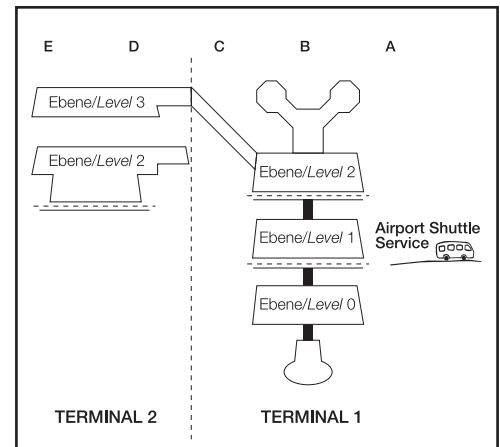

Anreise mit dem Flugzeug/Arrival by plane

Für Flug- und Bahnreisende bieten wir vom Busbahnhof des Frankfurter Flughafens (Bussteig 23, vor Terminal 1 Ankunftsebene, Bereich A) einen kostenlosen Shuttle-Service an (Fahrzeit ca. 35 Minuten).

For those persons arriving by plane or train, we offer a shuttle service free of charge from the bus station at Frankfurt Airport (busstop platform 23 in front of Terminal 1, arrival area A), which takes about 35 minutes.

Anreise mit der Bahn/Arrival by train

Vom ICE Bahnhof Frankfurt Flughafen nutzen Sie bitte den Shuttlebus (siehe Anreise mit dem Flugzeug). Vom Hauptbahnhof Frankfurt nehmen Sie die S-Bahn S8 oder S9 in Richtung Flughafen Frankfurt und von dort den Shuttlebus.

Please use the shuttle bus from InterCityExpress train station Frankfurt Airport (see arrival by plane). From the main train station Frankfurt take the S-Bahn, line 8 or line 9 to the airport Frankfurt and then the shuttle bus.

Shuttle-Service

Frankfurt Flughafen -> Lufthansa Training & Conference Center Seeheim

MO – FR	08:00	09:30	13:00	15:00	17:00	18:30	20:00	21:30
SA	09:15	13:15	16:15	19:00				
SO	10:00	13:00	17:00	19:00	21:00			

Lufthansa Training & Conference Center Seeheim -> Frankfurt Flughafen

MO – FR	07:00	08:45	10:15	14:15	16:15	17:45	19:15	20:45
SA	07:30	10:15	14:45	18:15				
SO	09:00	11:00	16:15	18:15