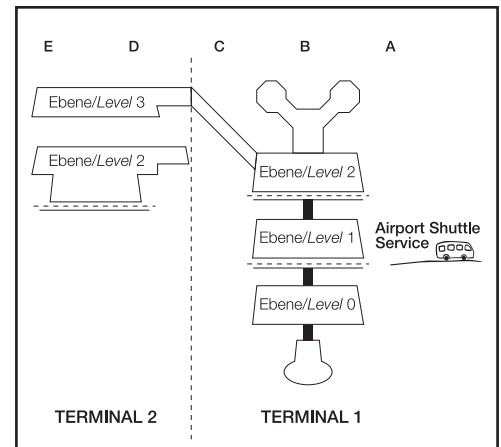

Anreise mit dem Flugzeug/Arrival by plane

Für Flug- und Bahnreisende bieten wir vom Busbahnhof des Frankfurter Flughafens (Bussteig 23, vor Terminal 1 Ankunftsebene, Bereich A) einen kostenlosen Shuttle-Service an (Fahrzeit ca. 35 Minuten).

For those persons arriving by plane or train, we offer a shuttle service free of charge from the bus station at Frankfurt Airport (busstop platform 23 in front of Terminal 1, arrival area A), which takes about 35 minutes.

Anreise mit der Bahn/Arrival by train

Vom ICE Bahnhof Frankfurt Flughafen nutzen Sie bitte den Shuttlebus (siehe Anreise mit dem Flugzeug). Vom Hauptbahnhof Frankfurt nehmen Sie die S-Bahn S8 oder S9 in Richtung Flughafen Frankfurt und von dort den Shuttlebus.

Please use the shuttle bus from InterCityExpress train station Frankfurt Airport (see arrival by plane). From the main train station Frankfurt take the S-Bahn, line 8 or line 9 to the airport Frankfurt and then the shuttle bus.

Shuttle-Service

Frankfurt Flughafen -> Lufthansa Training & Conference Center Seeheim

MO – FR	08:00	09:30	13:00	15:00	17:00	18:30	20:00	21:30
SA	09:15	13:15	16:15	19:00				
SO	10:00	13:00	17:00	19:00	21:00			

Lufthansa Training & Conference Center Seeheim -> Frankfurt Flughafen

MO – FR	07:00	08:45	10:15	14:15	16:15	17:45	19:15	20:45
SA	07:30	10:15	14:45	18:15				
SO	09:00	11:00	16:15	18:15